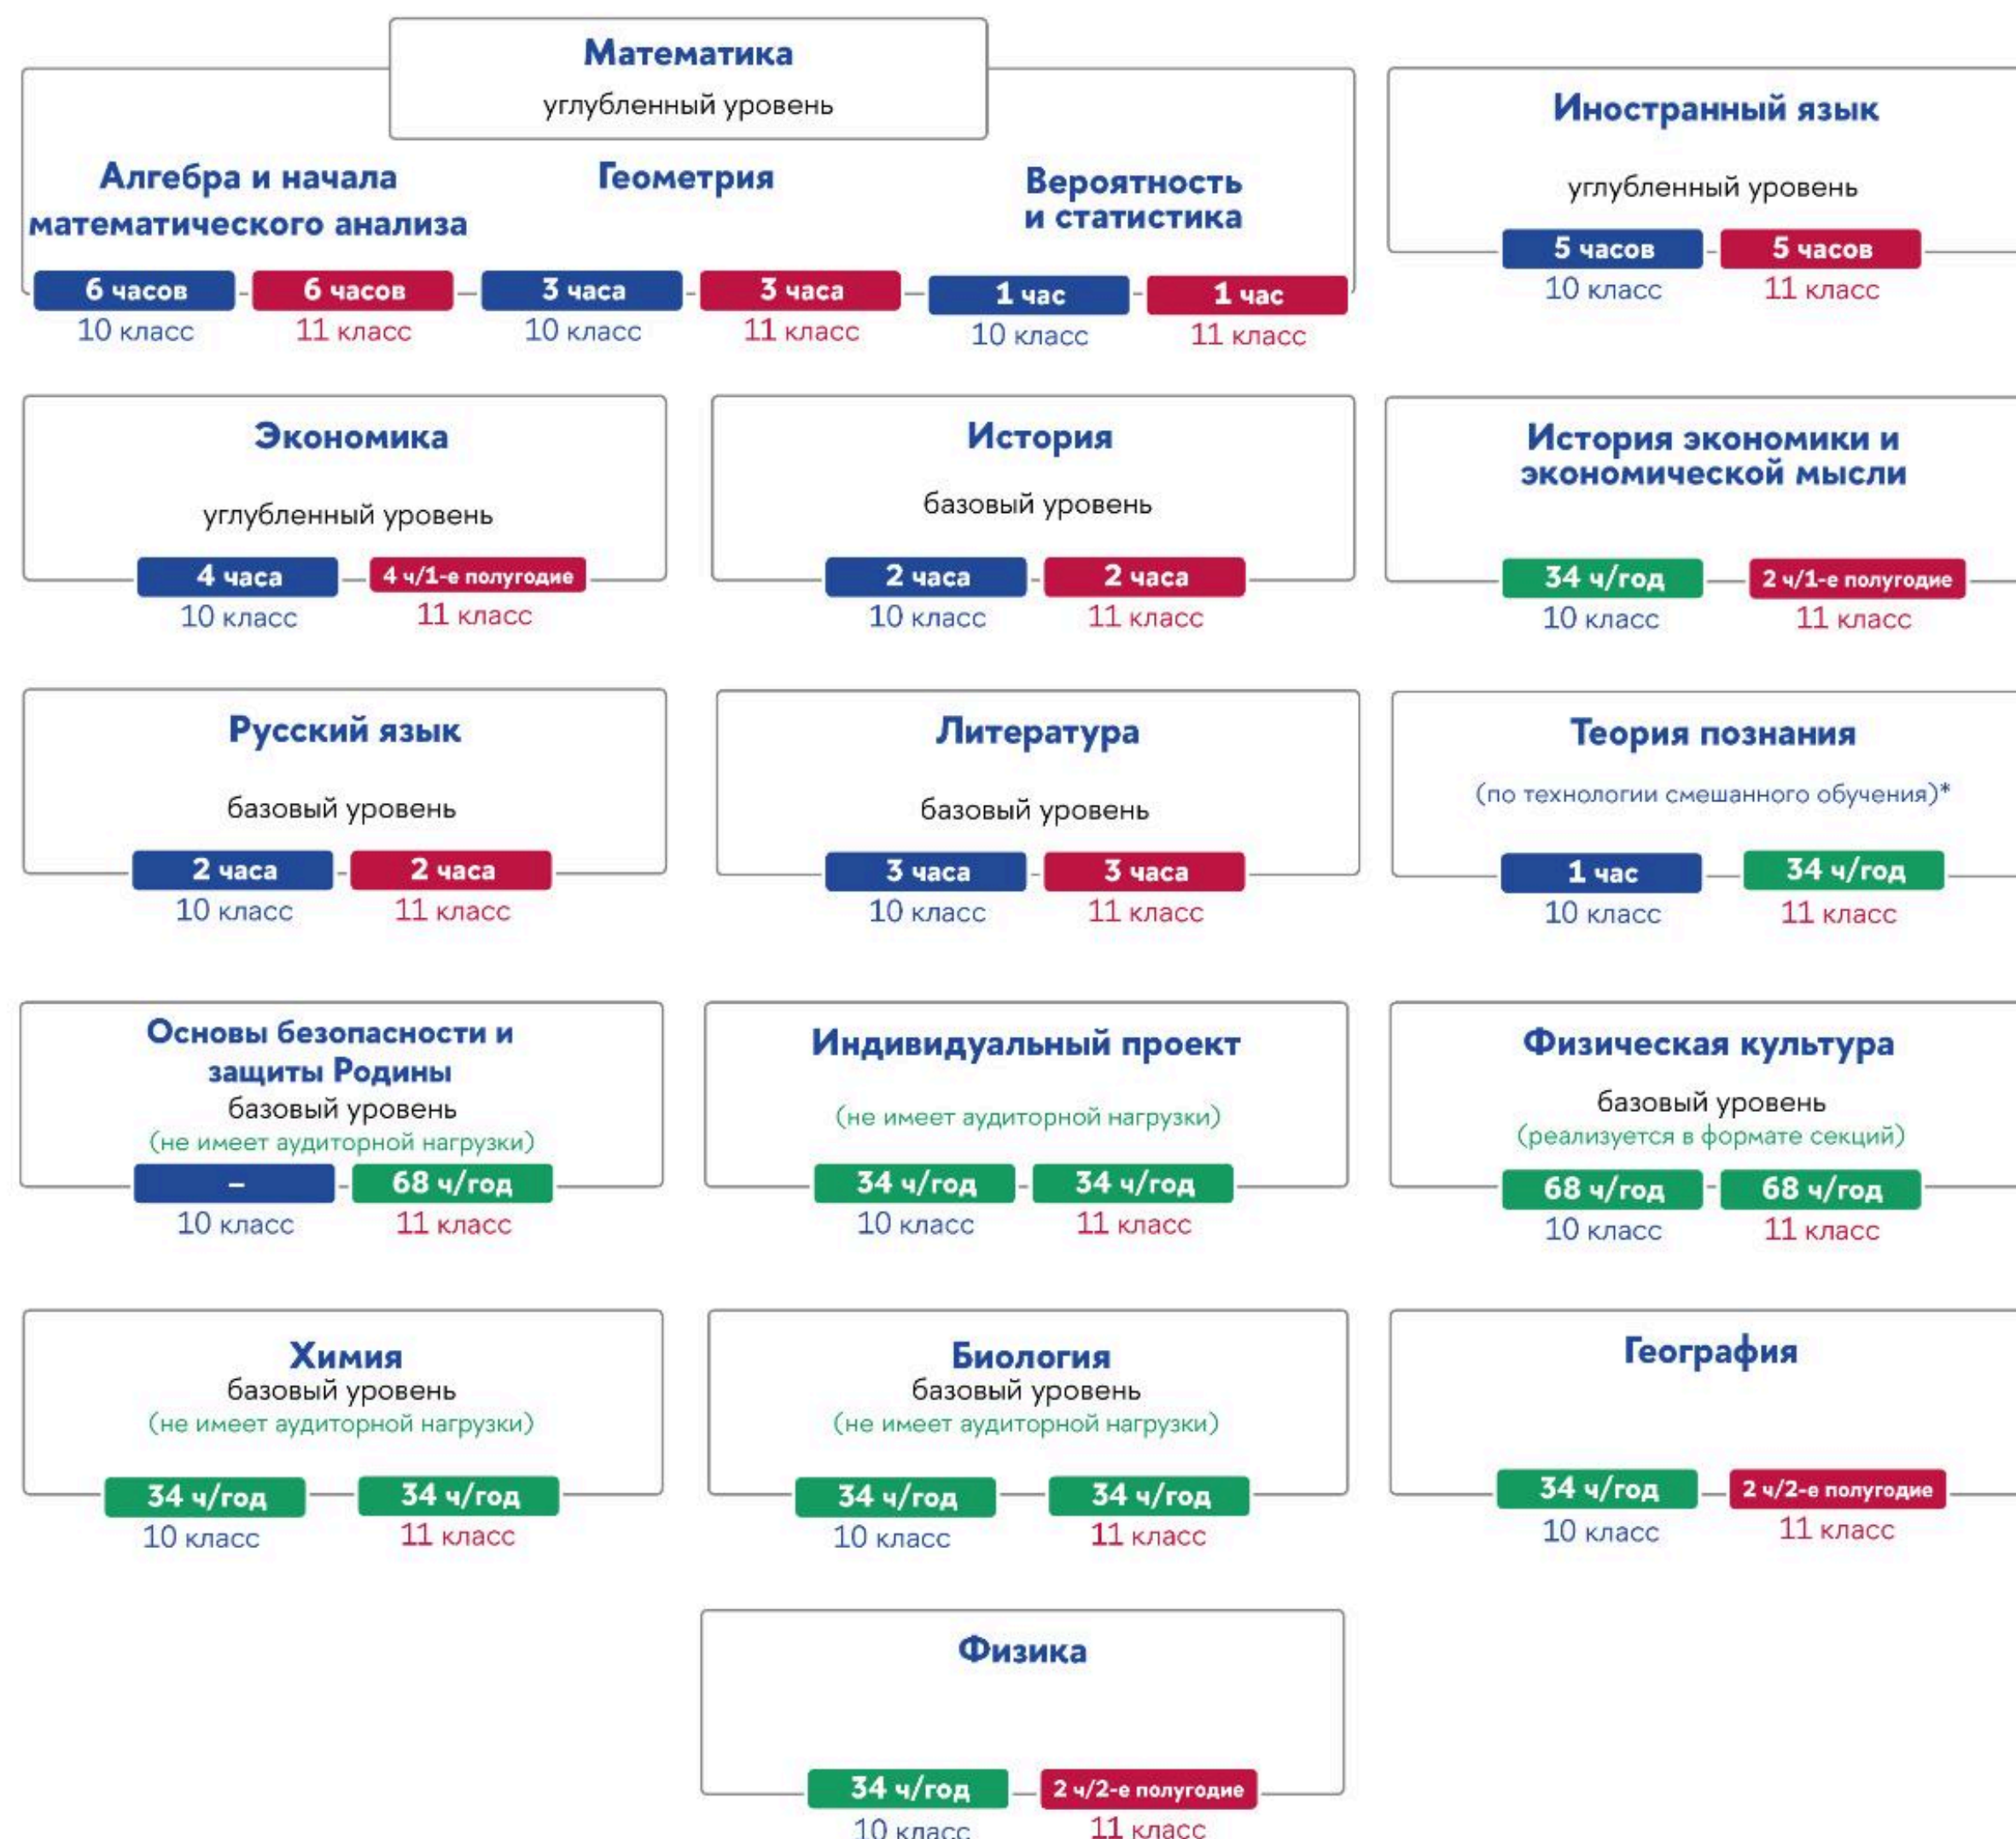

УЧЕБНЫЙ ПЛАН НАПРАВЛЕНИЯ

Сопровождение учебных занятий онлайн-курсами:

- ✦ Информатика
- ✦ История
- ✦ Физика
- ✦ География
- ✦ Химия
- ✦ Биология
- ✦ Теория познания
- ✦ История экономики и экономической мысли
- ✦ Экономика